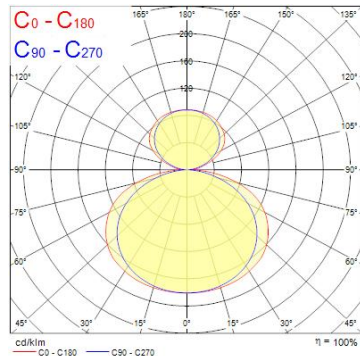

Produktblad

Concord Curvelyte 1265 HO D/I 3000K Dali Svart

Artikelnummer	2093175
EAN	5025768931750
Märke	Concord

Egenskaper

Bländtal	22	Färgtemperatur (Kelvin)	3000
Brinntid (timmar)	49000	IP-klass	IP20
Certifiering	CE	Ljusflöde (lumen)	6250
CRI (Ra)	80	Ljusutbyte (lm/W)	114
Dimbar	Ja	Nominell bredd (mm)	336
Dimning	Dali	Nominell höjd (mm)	46
Effekt (W)	55	Nominell längd (mm)	1265
Energimärkning	F	Spänning (V)	220-240V
Färg	Svart	Teknologi	LED

Produktbeskrivning

En tunn, stilren välvd armatur i formgjuten aluminium. Ljuset regleras med Dali/Switch-dimdrivdon. Det som gör armaturen så tilltalande utseendemässigt förutom formen, är den dolda strömmatningen genom produktens vajer. Direkt/indirekt ljusfördelning 70/30. Bländvärde UGR19 med genomsnittlig brinntid 50 000 timmar (L90B10). Monteras med medföljande upphängningsatts. Upphängningsattsens kan också pendlas från ytmonterade boxar, se säljblad.