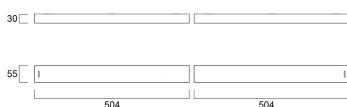

Produktblad

Concord Curvelyte Box 2 Rectangular SM Silver

Artikelnummer	2093170
EAN	5025768931705
Märke	Concord

Egenskaper

Certifiering	CE	Färg	Silver
Färg	Silver	Spänning (V)	220-240V

Produktbeskrivning

Ytmonteringskit i färgen silver för montering mot hårt tak. Passar ihop med Curvelyteserien. Innehåller en rektangulär drivdonsbox och en matchande monteringsbox. Installationskablar och kopplingar ligger dolda i drivdonsboxen.