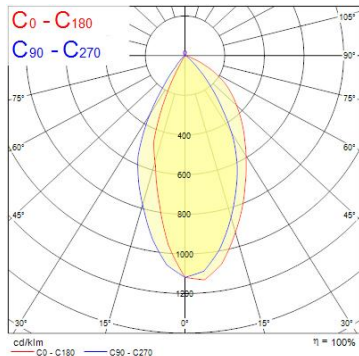

Produktblad

Concord Beacon Shelf CRI93 4000K 3-fas Svart

Artikelnummer	2093077
EAN	5025768930777
Märke	Concord

Egenskaper

Användningsområde	Butik & Showroom	Färgtemperatur (Kelvin)	4000
Brinntid (timmar)	50000	Garantitid (år)	5
Certifiering	CE	IP-klass	IP20
CRI (Ra)	93	Ljusflöde (lumen)	4485
Dimbar	Nej	Ljusfärg	Kallvit
Dimning	Ej dimbar	Skentyp	3-fasskena
Effekt (W)	48	Spridningsvinkel (°)	Shelf Wallwash
Energimärkning	E	Spänning (V)	220-240V
Färg	Svart	Teknologi	LED