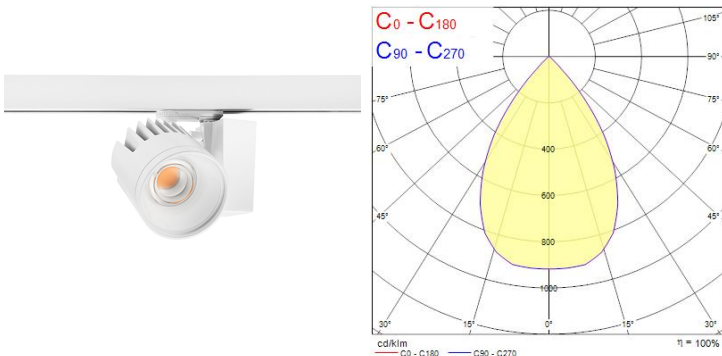

Produktblad

Concord Beacon XXL Wide Beam 67° CRI93 On-Board Dim 4K 3-fas vit

Artikelnummer	2093063
EAN	5025768930630
Märke	Concord

Egenskaper

Användningsområde	Butik & Showroom	IP-klass	IP20
Brinntid (timmar)	50000	Ljusflöde (lumen)	4884
Certifiering	CE	Ljusfärg	Kallvit
CRI (Ra)	93	Nominell bredd (mm)	168
Dimbar	Ja	Nominell diameter (mm)	113
Dimning	Trailing edge	Nominell höjd (mm)	205
Effekt (W)	48	Nominell längd (mm)	85
Energimärkning	E	Skentyp	3-fasskena
Färg	Vit	Spridningsvinkel (°)	67
Färgtemperatur (Kelvin)	4000	Spänning (V)	220-240V
Garantitid (år)	5	Teknologi	LED

Produktbeskrivning

- Bredstrålande - 67° spridningsvinkel
- Mycket god färgåtergivningsförmåga - CRI93
- Dimbar med On-Board Dim
- Lång brinntid: 50 000 timmar