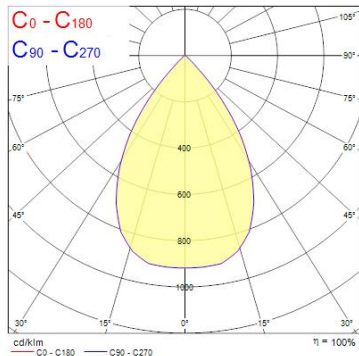

Produktblad

Concord Beacon XXL Wide Beam 67° CRI93 4K 3-fas vit

Artikelnummer	2093061
EAN	5025768930616
Märke	Concord

Egenskaper

Användningsområde	Butik & Showroom	IP-klass	IP20
Brinntid (timmar)	50000	Ljusflöde (lumen)	4884
Certifiering	CE	Ljusfärg	Kallvit
CRI (Ra)	93	Nominell bredd (mm)	168
Dimbar	Nej	Nominell diameter (mm)	113
Dimning	Ej dimbar	Nominell höjd (mm)	205
Effekt (W)	48	Nominell längd (mm)	85
Energimärkning	E	Skentyp	3-fasskena
Färg	Vit	Spridningsvinkel (°)	67
Färgtemperatur (Kelvin)	4000	Spänning (V)	220-240V
Garantitid (år)	5	Teknologi	LED

Produktbeskrivning

- Bredstrålande - 67° spridningsvinkel
- Mycket god färgåtergivning förmåga - CRI93
- Lång brinntid: 50 000 timmar