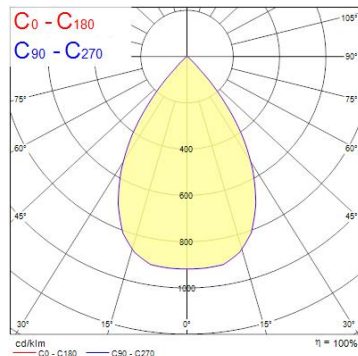

Produktblad

Concord Beacon XXL Wide Beam 67° CRI93 4K 3-fas svart

Artikelnummer	2093060
EAN	5025768930609
Märke	Concord

Egenskaper

Användningsområde	Butik & Showroom	IP-klass	IP20
Brinntid (timmar)	50000	Ljusflöde (lumen)	4884
Certifiering	CE	Ljuskvalitet	Kallvit
CRI (Ra)	93	Nominell bredd (mm)	168
Dimbar	Nej	Nominell diameter (mm)	113
Dimning	Ej dimbar	Nominell höjd (mm)	205
Effekt (W)	48	Nominell längd (mm)	85
Energimärkning	E	Skentyp	3-fasskena
Färg	Svart	Spridningsvinkel (°)	67
Färgtemperatur (Kelvin)	4000	Spänning (V)	220-240V
Garantitid (år)	5	Teknologi	LED

Produktbeskrivning

- Bredstrålande - 67° spridningsvinkel
- Mycket god färgåtergivning - CRI93
- Lång brinntid: 50 000 timmar