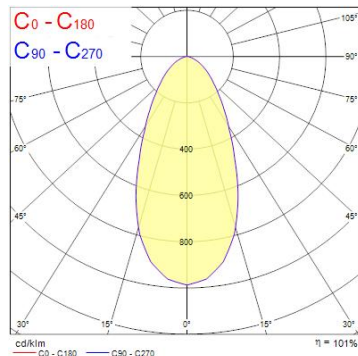

### Egenskaper

<b>Användningsområde</b>	Butik & Showroom	<b>Färgtemperatur (Kelvin)</b>	4000
<b>Brinntid (timmar)</b>	50000	<b>Garantitid (år)</b>	5
<b>Certifiering</b>	CE	<b>IP-klass</b>	IP20
<b>CRI (Ra)</b>	93	<b>Ljusflöde (lumen)</b>	4179
<b>Dimbar</b>	Ja	<b>Ljusfärg</b>	Kallvit
<b>Dimning</b>	Trailing edge	<b>Skentyp</b>	3-fasskena
<b>Effekt (W)</b>	48	<b>Spridningsvinkel (°)</b>	50
<b>Energimärkning</b>	E	<b>Spänning (V)</b>	220-240V
<b>Färg</b>	Svart	<b>Teknologi</b>	LED