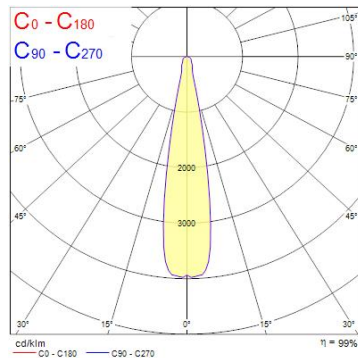

Produktblad

Concord Beacon XXL Narrow Beam 21° CRI93 On-Board Dim 4K 3-fas vit

Artikelnummer	2093035
EAN	5025768930357
Märke	Concord

Egenskaper

Användningsområde	Butik & Showroom	Garantitid (år)	5
Brinntid (timmar)	50000	IP-klass	IP20
Certifiering	CE	Ljusflöde (lumen)	4181
CRI (Ra)	93	Ljutfärg	Kallvit
Dimbar	Ja	Nominell bredd (mm)	168
Dimning	Trailing edge	Nominell diameter (mm)	113
E-nummer	74 010 80	Nominell höjd (mm)	205
Effekt (W)	48	Nominell längd (mm)	85
Energimärkning	E	Skentyp	3-fasskena
Färg	Vit	Spridningsvinkel (°)	21
Färgtemperatur (Kelvin)	4000	Spänning (V)	220-240V
Garantitid (år)	5	Teknologi	LED

Produktbeskrivning

- Smalstrålande - 21° spridningsvinkel
- Mycket god färgåtergivning förmåga - CRI93
- Dimbar med On-board Dim
- Lång brinntid: 50 000 timmar