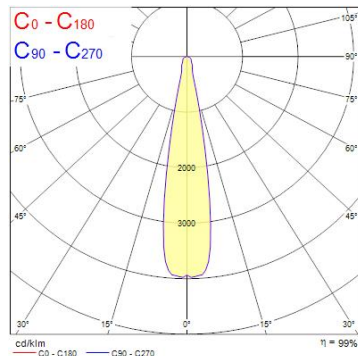

### Egenskaper

<b>Användningsområde</b>	Butik & Showroom	<b>Färg</b>	Vit
<b>Brinntid (timmar)</b>	50000	<b>Färgtemperatur (Kelvin)</b>	4000
<b>Certifiering</b>	CE	<b>Garantitid (år)</b>	5
<b>CRI (Ra)</b>	93	<b>IP-klass</b>	IP20
<b>Dimbar</b>	Nej	<b>Ljusflöde (lumen)</b>	4181
<b>Dimning</b>	Ej dimbar	<b>Ljusfärg</b>	Kallvit
<b>E-nummer</b>	74 010 81	<b>Skentyp</b>	3-fasskena
<b>Effekt (W)</b>	48	<b>Spridningsvinkel (°)</b>	21
<b>Energimärkning</b>	E	<b>Spänning (V)</b>	220-240V
<b>Färg</b>	Vit	<b>Teknologi</b>	LED