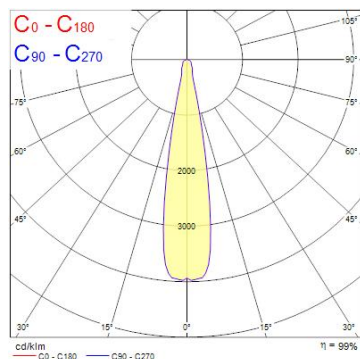

## Egenskaper

<b>Användningsområde</b>	Butik & Showroom	<b>IP-klass</b>	IP20
<b>Brinntid (timmar)</b>	50000	<b>Ljusflöde (lumen)</b>	4181
<b>Certifiering</b>	CE	<b>Ljusfärg</b>	Kallvit
<b>CRI (Ra)</b>	93	<b>Nominell bredd (mm)</b>	168
<b>Dimbar</b>	Nej	<b>Nominell diameter (mm)</b>	113
<b>Dimning</b>	Ej dimbar	<b>Nominell höjd (mm)</b>	205
<b>Effekt (W)</b>	48	<b>Nominell längd (mm)</b>	85
<b>Energimärkning</b>	E	<b>Skentyp</b>	3-fasskena
<b>Färg</b>	Svart	<b>Spridningsvinkel (°)</b>	21
<b>Färgtemperatur (Kelvin)</b>	4000	<b>Spänning (V)</b>	220-240V
<b>Garantitid (år)</b>	5	<b>Teknologi</b>	LED