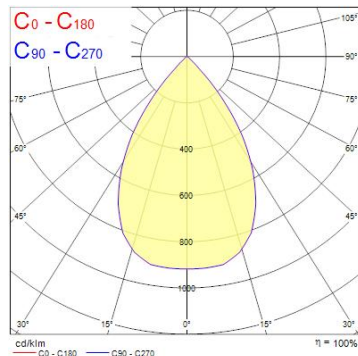

## Concord Beacon XXL Wide Beam 67° CRI93 3K 3-fas svart

<b>Artikelnummer</b>	2093018
<b>EAN</b>	5025768930180
<b>Märke</b>	Concord

## Egenskaper

<b>Användningsområde</b>	Butik & Showroom, Kontor	<b>IP-klass</b>	IP20
<b>Brinntid (timmar)</b>	50000	<b>Ljusflöde (lumen)</b>	4355
<b>Certifiering</b>	CE	<b>Ljusfärg</b>	Varmvit
<b>CRI (Ra)</b>	93	<b>Nominell bredd (mm)</b>	168
<b>Dimbar</b>	Nej	<b>Nominell diameter (mm)</b>	113
<b>Dimning</b>	Ej dimbar	<b>Nominell höjd (mm)</b>	205
<b>Effekt (W)</b>	48	<b>Nominell längd (mm)</b>	85
<b>Energimärkning</b>	E	<b>Skentyp</b>	3-fasskena
<b>Färg</b>	Svart	<b>Spridningsvinkel (°)</b>	67
<b>Färgtemperatur (Kelvin)</b>	3000	<b>Spänning (V)</b>	220-240V
<b>Garantitid (år)</b>	5	<b>Teknologi</b>	LED