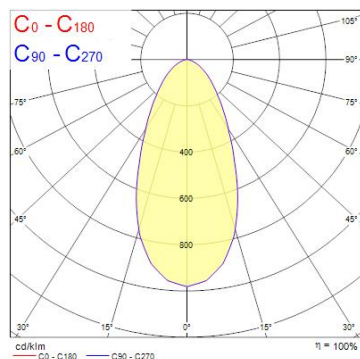

Produktblad

Concord Beacon XXL Medium Beam 50° CRI93 On-Board Dim 3K 3-fas svart

Artikelnummer	2093006
EAN	5025768930067
Märke	Concord

Egenskaper

Användningsområde	Butik & Showroom, Kontor	IP-klass	IP20
Brinntid (timmar)	50000	Ljusflöde (lumen)	3670
Certifiering	CE	Ljusfärg	Varmvit
CRI (Ra)	93	Nominell bredd (mm)	168
Dimbar	Ja	Nominell diameter (mm)	113
Dimning	Trailing edge	Nominell höjd (mm)	205
Effekt (W)	48	Nominell längd (mm)	85
Energimärkning	E	Skentyp	3-fasskena
Färg	Svart	Spridningsvinkel (°)	50
Färgtemperatur (Kelvin)	3000	Spänning (V)	220-240V
Garantitid (år)	5	Teknologi	LED

Produktbeskrivning

- Medelstrålande - 50° spridningsvinkel
- Mycket god färgåtergivningsförmåga - CRI93
- Dimbar med On-Board Dim
- Lång brinntid: 50 000 timmar