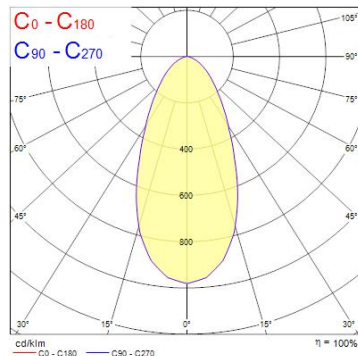

Produktblad

Concord Beacon XXL Medium Beam 50° CRI93 3K 3-fas vit

Artikelnummer	2093005
EAN	5025768930050
Märke	Concord

Egenskaper

Användningsområde	Butik & Showroom, Kontor	Garantitid (år)	5
Brinntid (timmar)	50000	IP-klass	IP20
Certifiering	CE	Ljusflöde (lumen)	3670
CRI (Ra)	93	Ljutfärg	Varmvit
Dimbar	Nej	Nominell bredd (mm)	168
Dimning	Ej dimbar	Nominell diameter (mm)	113
E-nummer	74 010 84	Nominell höjd (mm)	205
Effekt (W)	48	Nominell längd (mm)	85
Energimärkning	E	Skentyp	3-fasskena
Färg	Vit	Spridningsvinkel (°)	50
Färgtemperatur (Kelvin)	3000	Spänning (V)	220-240V
Garantitid (år)	5	Teknologi	LED

Produktbeskrivning

- Medelstrålande – 50° spridningsvinkel
- Mycket god färgåtergivning förmåga – CRI93
- Lång brinntid: 50 000 timmar