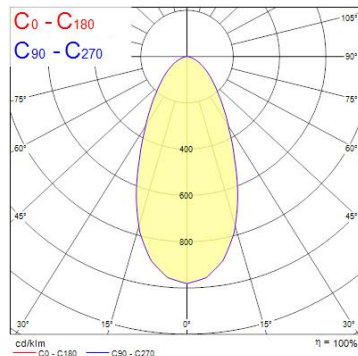

## Concord Beacon XXL Medium Beam 50° CRI93 3K 3-fas svart

Artikelnummer	2093004
EAN	5025768930043
Märke	Concord

## Egenskaper

<b>Användningsområde</b>	Butik & Showroom, Kontor	<b>IP-klass</b>	IP20
<b>Brinntid (timmar)</b>	50000	<b>Ljusflöde (lumen)</b>	3670
<b>Certifiering</b>	CE	<b>Ljuskvalitet</b>	Varmvit
<b>CRI (Ra)</b>	93	<b>Nominell bredd (mm)</b>	168
<b>Dimbar</b>	Nej	<b>Nominell diameter (mm)</b>	113
<b>Dimning</b>	Ej dimbar	<b>Nominell höjd (mm)</b>	205
<b>Effekt (W)</b>	48	<b>Nominell längd (mm)</b>	85
<b>Energimärkning</b>	E	<b>Skentyp</b>	3-fasskena
<b>Färg</b>	Svart	<b>Spridningsvinkel (°)</b>	50
<b>Färgtemperatur (Kelvin)</b>	3000	<b>Spänning (V)</b>	220-240V
<b>Garantitid (år)</b>	5	<b>Teknologi</b>	LED