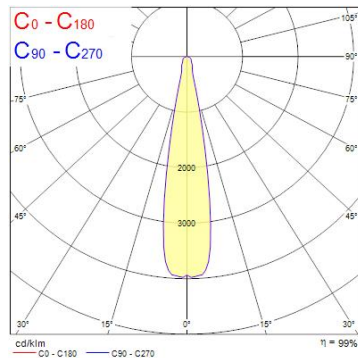

Produktblad

Concord Beacon XXL Narrow Beam 21° CRI93 On-Board Dim 3000K 3-fas Svart

Artikelnummer	2092992
EAN	5025768929924
Märke	Concord

Egenskaper

Användningsområde	Butik & Showroom, Kontor	Färgtemperatur (Kelvin)	3000
Brinntid (timmar)	50000	Garantitid (år)	5
Certifiering	CE	IP-klass	IP20
CRI (Ra)	93	Ljusflöde (lumen)	3713
Dimbar	Ja	Ljusfärg	Varmvit
Dimning	Trailing edge	Skentyp	3-fasskena
Effekt (W)	48	Spridningsvinkel (°)	21
Energimärkning	E	Spänning (V)	220-240V
Färg	Svart	Teknologi	LED

Produktbeskrivning

- Smalstrålande – 21° spridningsvinkel
- Mycket god färgåtergivning förmåga – CRI93
- Dimbar med On-Board Dim
- Lång brinntid: 50 000 timmar