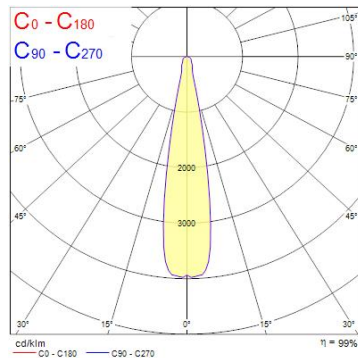

Produktblad

Concord Beacon XXL Narrow Beam 21° CRI93 3K 3-fas vit

Artikelnummer	2092991
EAN	5025768929917
Märke	Concord

Egenskaper

Användningsområde	Butik & Showroom, Kontor	Garantitid (år)	5
Brinntid (timmar)	50000	IP-klass	IP20
Certifiering	CE	Ljusflöde (lumen)	3713
CRI (Ra)	93	Ljutfärg	Varmvit
Dimbar	Nej	Nominell bredd (mm)	168
Dimning	Ej dimbar	Nominell diameter (mm)	113
E-nummer	74 010 87	Nominell höjd (mm)	205
Effekt (W)	48	Nominell längd (mm)	85
Energimärkning	E	Skentyp	3-fasskena
Färg	Vit	Spridningsvinkel (°)	21
Färgtemperatur (Kelvin)	3000	Spänning (V)	220-240V
Garantitid (år)	5	Teknologi	LED

Produktbeskrivning

- Smalstrålande - 21° spridningsvinkel
- Mycket god färgåtergivning förmåga - CRI93
- Lång brinntid: 50 000 timmar