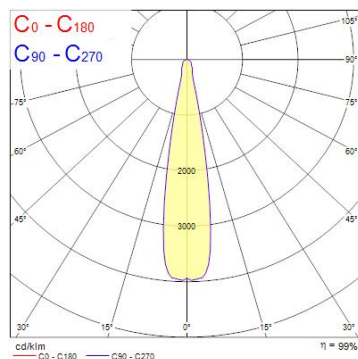

Produktblad

Concord Beacon XXL Narrow Beam 21° CRI93 3K 3-fas svart

Artikelnummer	2092990
EAN	5025768929900
Märke	Concord

Egenskaper

Användningsområde	Butik & Showroom	IP-klass	IP20
Brinntid (timmar)	50000	Ljusflöde (lumen)	3713
Certifiering	CE	Ljusfärg	Varmvit
CRI (Ra)	93	Nominell bredd (mm)	168
Dimbar	Nej	Nominell diameter (mm)	113
Dimning	Ej dimbar	Nominell höjd (mm)	205
Effekt (W)	48	Nominell längd (mm)	85
Energimärkning	E	Skentyp	3-fasskena
Färg	Svart	Spridningsvinkel (°)	21
Färgtemperatur (Kelvin)	3000	Spänning (V)	220-240V
Garantitid (år)	5	Teknologi	LED

Produktbeskrivning

- Smalstrålande - 21° spridningsvinkel
- Mycket god färgåtergivningsförmåga - CRI93
- Lång brinntid: 50 000 timmar