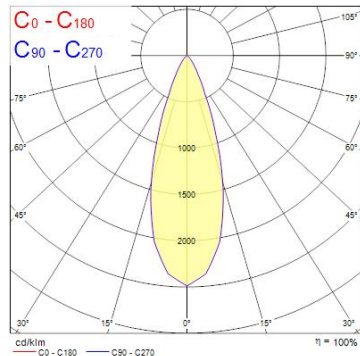

Produktblad

Concord TubiXx LED Pendant 2700K Vit

Artikelnummer	2061006
EAN	5025768610068
Märke	Concord

Egenskaper

Brinntid (timmar)	50000	IP-klass	IP20
Certifiering	CE	Ljusflöde (lumen)	1152
CRI (Ra)	92	Ljusutbyte (lm/W)	82
Dimbar	Ja	Nominell diameter (mm)	80
Effekt (W)	14	Nominell längd (mm)	250
Energimärkning	F	Slagtålighet (IK)	IK02
Färg	Vit	Spridningsvinkel (°)	82
Färgtemperatur (Kelvin)	2700	Spänning (V)	220-240V
Höjd	250	Teknologi	LED

Produktbeskrivning

TubiXx LED Pendant är en slimmad pendel med integrerad dimbar LED-drivdon. Tillverkad med vit ytfinish och vit reflektor. Färgtemperatur 2700K. Effekt 14W med ljusflöde 1138lm och ljusutbyte 81lm/W. IP20/IK02. Dimensioner 250mmx80mm med kabellängd 1,5m.