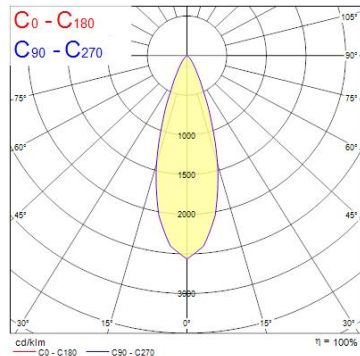

Produktblad

Concord TubiXx LED Pendant 2700K Svart-Guld

Artikelnummer	2061000
EAN	5025768610006
Märke	Concord

Egenskaper

Brinntid (timmar)	50000	Höjd	250
Certifiering	CE	IP-klass	IP20
CRI (Ra)	92	Ljusflöde (lumen)	1152
Diameter (i mm)	80	Ljusutbyte (lm/W)	82
Dimbar	Ja	Nominell diameter (mm)	80
Effekt (W)	14	Nominell längd (mm)	250
Energimärkning	F	Slagtålighet (IK)	IK02
Färg	Guld, Svart	Spridningsvinkel (°)	82
Färgtemperatur (Kelvin)	2700	Spänning (V)	220-240V
Höjd	250	Teknologi	LED