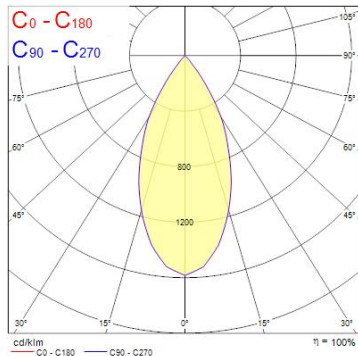

## Concord Beacon Major II 3000K Flood 1-fas Svart

<b>Artikelnummer</b>	2059881
<b>EAN</b>	5025768598816
<b>Märke</b>	Concord