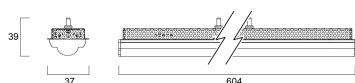

Produktblad

Sylvania TIDE HO WIDE 93 3K Recessed

Artikelnummer	2059848
EAN	5025768598489
Märke	Concord

Egenskaper

Brinntid (timmar)	60000	Färgtemperatur (Kelvin)	3000
CRI (Ra)	90	Garantitid (år)	5
Dimbar	Nej	IP-klass	IP20
Dimning	Ej dimbar	Ljusfärg	Varmvit
Effekt (W)	40	Spänning (V)	220-240V
Färg	RAL 9016 - Traffic white / Bezel	Teknologi	LED

Produktbeskrivning

Belysning av stora väggytor och artefakter i konstgallerier och museum med både horisontellt och vertikalt ljus som har hög färgåtergivning. Bred spridningsvinkel. IR/UV-fri ljuskälla utan värmestrålning. Elektriskt drivdon. Ej dimbar. Monteras i undertak. Kapsling IP20, lämplig för inomhusmontage. Mått (LxBxH) 604x37x39mm, vikt 0,90kg.