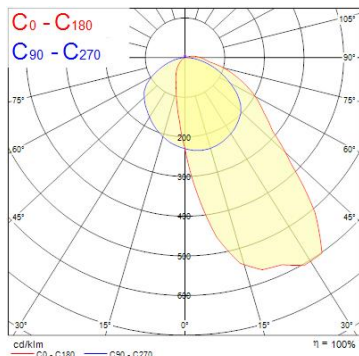

Produktblad

Sylvania TIDE HO Asymmetric 93 3K Recessed

Artikelnummer 2059844
EAN 5025768598441
Märke Concord

Egenskaper

Brinntid (timmar)	60000	Garantitid (år)	5
CRI (Ra)	90	IP-klass	IP20
Dimbar	Nej	Ljusfärg	Varmvit
Dimning	Ej dimbar	Nominell bredd (mm)	37
Effekt (W)	40	Nominell höjd (mm)	39
Färg	RAL 9016 - Traffic white / Bezel	Nominell längd (mm)	604
Färgtemperatur (Kelvin)	3000	Spänning (V)	220-240V
Garantitid (år)	5	Teknologi	LED