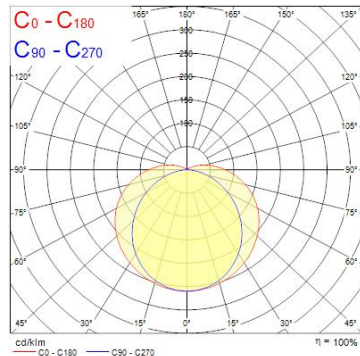

Produktblad

Sylvania TIDE HO WIDE 93 4K 3-fas + DALI

Artikelnummer	2059839
EAN	5025768598397
Märke	Concord

Egenskaper

Brinntid (timmar)	60000	Färgtemperatur (Kelvin)	4000
CRI (Ra)	90	Garantitid (år)	5
Dimbar	Ja	IP-klass	IP20
Dimning	Dali	Ljusfärg	Neutral Vit
Effekt (W)	40	Spänning (V)	220-240V
Färg	RAL 9016 - Traffic white / Bezel	Teknologi	LED

Produktbeskrivning

Belysning av stora väggytor och konstverk i konstgallerier och museum med bred spridningsvinkel som ger hög färgåtergivning. IR/UV-fri ljuskälla utan värmestrålning. Elektriskt drivdon. DALI-styrd. Kompatibel med Concord Lytespan 3 skensystem. Kapsling IP20, lämplig för inomhusmontage. Mått (LxBxH) 604x37x46mm, vikt 0,82kg.