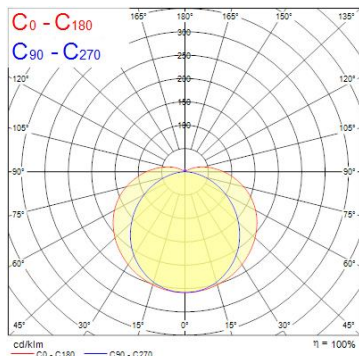

Produktblad

Sylvania TIDE HO WIDE 93 3K 3-fas

Artikelnummer 2059836
EAN 5025768598366
Märke Concord

Egenskaper

Brinntid (timmar)	60000	Färgtemperatur (Kelvin)	3000
CRI (Ra)	90	Garantitid (år)	5
Dimbar	Nej	IP-klass	IP20
Dimning	Ej dimbar	Ljusfärg	Varmvit
Effekt (W)	40	Spänning (V)	220-240V
Färg	RAL 9016 - Traffic white / Bezel	Teknologi	LED