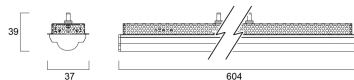

Produktblad

Sylvania TIDE WIDE 93 3K Recessed DALI

Artikelnummer	2059821
EAN	5025768598212
Märke	Concord

Egenskaper

Brinntid (timmar)	60000	Färgtemperatur (Kelvin)	3000
CRI (Ra)	90	Garantitid (år)	5
Dimbar	Ja	IP-klass	IP20
Dimning	Dali	Ljusfärg	Varmvit
Effekt (W)	27	Spänning (V)	220-240V
Färg	RAL 9016 - Traffic white / Bezel	Teknologi	LED

Produktbeskrivning

Belysning av stora väggytor och konstverk i konstgallerier och museum med bred spridningsvinkel som ger hög färgåtergivning. IR/UV-fri ljuskälla utan värmestrålning. Elektriskt drivdon. DALI-styrd. Monteras infälld i undertak med installation ovanifrån. Kapsling IP20, lämplig för inomhusmontage. Mått (LxBxH) 604x37x39mm, vikt 0,90kg.