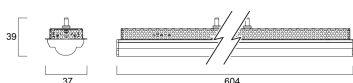

Produktblad

Sylvania TIDE WIDE 93 3K Recessed

Artikelnummer	2059820
EAN	5025768598205
Märke	Concord

Egenskaper

Brinntid (timmar)	60000	Färgtemperatur (Kelvin)	3000
CRI (Ra)	90	Garantitid (år)	5
Dimbar	Nej	IP-klass	IP20
Dimning	Ej dimbar	Ljusfärg	Varmvit
Effekt (W)	27	Spänning (V)	220-240V
Färg	RAL 9016 - Traffic white / Bezel	Teknologi	LED

Produktbeskrivning