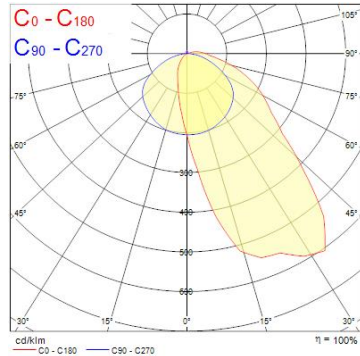

Produktblad

Sylvania TIDE Asymmetric 93 4K Recessed

Artikelnummer 2059818
EAN 5025768598182
Märke Concord

Egenskaper

Brinntid (timmar)	60000	Färgtemperatur (Kelvin)	4000
CRI (Ra)	90	Garantitid (år)	5
Dimbar	Nej	IP-klass	IP20
Dimning	Ej dimbar	Ljusfärg	Neutral Vit
Effekt (W)	27	Spänning (V)	220-240V
Färg	RAL 9016 - Traffic white / Bezel	Teknologi	LED