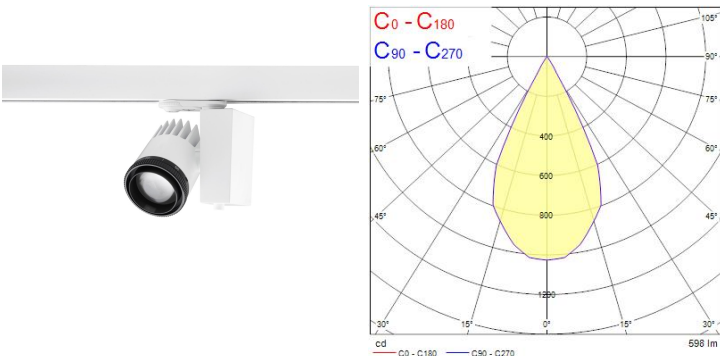

## Concord Beacon Muse Xicato® CRI98 3000K 3-fas On-Board Dim Vit

<b>Artikelnummer</b>	2059797
<b>EAN</b>	5025768597970
<b>Märke</b>	Concord

## Egenskaper

<b>Användningsområde</b>	Museum & Galleri	<b>Färgtemperatur (Kelvin)</b>	3000
<b>Brinntid (timmar)</b>	50000	<b>Garantitid (år)</b>	5
<b>CRI (Ra)</b>	98	<b>IP-klass</b>	IP20
<b>Dimbar</b>	Ja	<b>Ljusflöde (lumen)</b>	598
<b>Dimning</b>	ON-BOARD Dimmer	<b>Skentyp</b>	3-fasskena
<b>Effekt (W)</b>	20	<b>Spänning (V)</b>	220-240V
<b>Färg</b>	Vit	<b>Teknologi</b>	LED