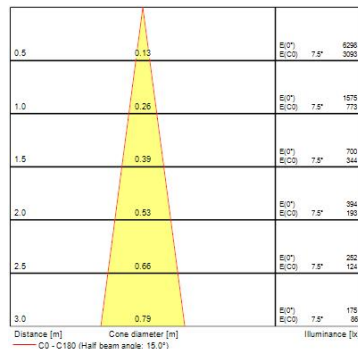

## Egenskaper

<b>Brinntid (timmar)</b>	70000	<b>Färg</b>	Vit
<b>CRI (Ra)</b>	90	<b>IP-klass</b>	IP20
<b>Dimbar</b>	Ja	<b>Skentyp</b>	3-fasskena
<b>Effekt (W)</b>	21	<b>Spänning (V)</b>	220-240V
<b>Färg</b>	Vit	<b>Teknologi</b>	LED

## Produktbeskrivning

LED-armatur i färgen vit (RAL9016) med unik soft-touch ring, justerbar spridningsvinkel från 10° spot till 40° flood. Kompakt och minimalistisk lämplig för butik, showroom, museum och gallerier. Tillverkad i formgjuten aluminium med kylfläns. Färgtemperatur 2100-4300K. Effekt 21W, ljusflöde 71/134 lm. Färgåtergivning CRI93. LED Kromaticitet 3 stegs MacAdam ellipse. Brinntid >70000 timmar vid L70B50. IR/UV-fri ljuskälla utan värmestrålning. 220-240V / 50-60Hz. Elektroniskt drivdon, dimbar och ställbar via SylSmart Wireless SSC01. IP20, lämplig för montering inomhus. Horisontell rotation 355°, vertikal tilt 90°. Dimensioner Ø80x140x216mm, vikt 0,96kg.