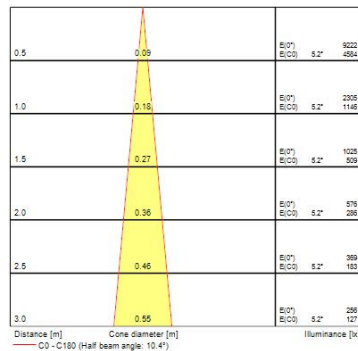

Produktblad

Concord Beacon Muse Tune 90CRI SylSmart Wireless SSC01 Svart 3-fas

Artikelnummer 2059770
EAN 5025768597703
Märke Concord

Egenskaper

Dimbar	Ja	Skentyp	3-fasskena
Färg	Svart	Spänning (V)	220-240V

Produktbeskrivning

Kompakt armatur med minimalistisk design, idealisk för retail, showrooms, museum och galleri. Kropp i formgjuten aluminium med passiva kylflänsar. Justerbar spridningsvinkel mellan 10° till 40° och färgtemperatur 2100-4300K. Effekt 21W, ljusflöde 71/134 lm. Färgåtergivning CRI: 93 typical. 3 stegs MacAdam ellipse, genomsnittlig brinntid >70000 timmar vid L70B50. IR/UV-fri ljuskälla utan värmestrålning. Elektriskt drivdon, dimbar via Sylsmart Wireless SSC01-styrning. Passar på 3-fasskena. IP20, lämplig för inomhusmontering. Horizontell rotation 355°, vertikal tilt 90°. Dimensioner Ø80x140x216mm, vikt 0,96kg.