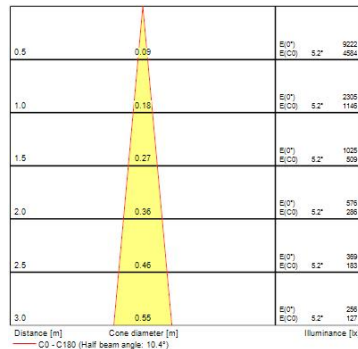

Produktblad

Concord Beacon Muse Tune 90CRI DALI White 3-fas

Artikelnummer 2059769
EAN
Märke Concord

Egenskaper

Brinntid (timmar)	70000	Garantitid (år)	5
CRI (Ra)	90	IP-klass	IP20
Dimbar	Ja	Ljusfärg	Stämbar Vit
Färg	RAL 9016 - Traffic white / Bezel	Spänning (V)	220-240V
Garantitid (år)	5	Teknologi	LED

Produktbeskrivning

Spotlight med ställbar färgtemperatur och spridningsvinkel med unik soft-touch-ring (10°-40°). Kompakt och minimalistisk design, idealisk för detaljhandel, display, museum och gallerier/showroom. Tillverkad i formgjuten aluminium. DALI-dimbar. Färgtemperatur 2100-4300K. IP20, endast lämplig för inomhusmiljö. Mått Ø80x140x216mm, vikt 0,96kg.