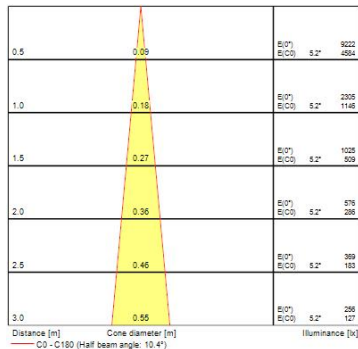

Produktblad

Concord Beacon Muse Tune 90CRI DALI Svart 3-fas

Artikelnummer 2059768
EAN 5025768597680
Märke Concord

Egenskaper

Brinntid (timmar)	70000	Färg	Svart
Dimbar	Ja	Skentyp	3-fasskena
Effekt (W)	21	Spänning (V)	220-240V
Färg	Svart	Teknologi	LED

Produktbeskrivning

Spotlight med ställbar färgtemperatur och spridningsvinkel med unik soft-touch-ring (10°-40°). Kompakt och minimalistisk design, idealisk för detaljhandel, display, museum och gallerier/showroom. Tillverkad i formgjuten aluminium. DALI-dimbar. Färgtemperatur 2100-4300K. IP20, endast lämplig för inomhusmiljö. Mått Ø80x140x216mm, vikt 0,96kg.