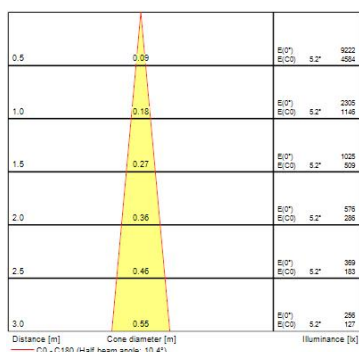

## Concord Beacon Muse Tune 90CRI On-Board Dim White 3-fas

|                      |               |
|----------------------|---------------|
| <b>Artikelnummer</b> | 2059767       |
| <b>EAN</b>           | 5025768597673 |
| <b>Märke</b>         | Concord       |

## Egenskaper

|                          |       |                     |            |
|--------------------------|-------|---------------------|------------|
| <b>Brinntid (timmar)</b> | 70000 | <b>Färg</b>         | Vit        |
| <b>CRI (Ra)</b>          | 90    | <b>Skentyp</b>      | 3-fasskena |
| <b>Dimbar</b>            | Ja    | <b>Spänning (V)</b> | 220-240V   |
| <b>Färg</b>              | Vit   | <b>Teknologi</b>    | LED        |

## Produktbeskrivning

Armatyr i formgjuten aluminium med unik soft-touch ring, justerbar spridningsvinkel från 10° spot till 40° flood. kompakt minimalistisk design, lämplig för retail, display, museum och gallerier. Ställbar färgtemperatur från 2100-4300K. Effekt 21W. Ljusflöde 71/134 lm. Färgåtergivning CRI: 93. Genomsnittlig brinntid >70000 timmar (L70B50). IR/UV-fri ljuskälla utan värmestrålning. Elektriskt drivdon, dimbar och justerbar via on-board potentiometer. För användning i 3-fasskena. Lämplig för inomhusmiljöer. Horizontell rotation 355°, vertikal tilt 90°. Mått Ø80x140x196mm. Vikt 0,96kg.