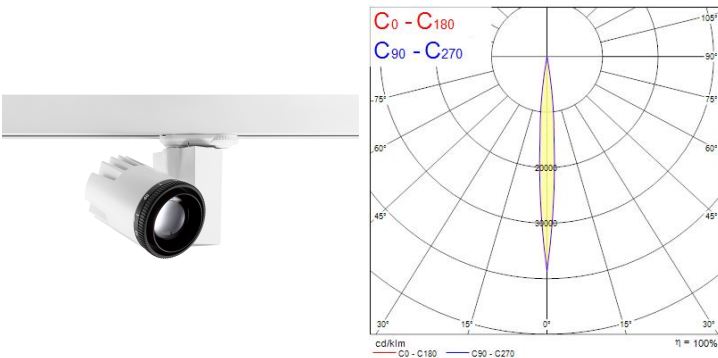

Produktblad

Concord Beacon LED Muse II CRI97 4000K 3-fas Casambi Wi-Fi Vit

Artikelnummer	2059757
EAN	5025768597574
Märke	Concord

Egenskaper

Användningsområde	Museum & Galleri	Garantitid (år)	5
Brinntid (timmar)	72000	IP-klass	IP20
Certifiering	CE	Ljusflöde (lumen)	623/1150
CRI (Ra)	97	Ljusfärg	Kallvit
Dimbar	Ja	Nominell bredd (mm)	135
Dimning	SylSmart SSC	Nominell diameter (mm)	80
Effekt (W)	21	Nominell höjd (mm)	176
Energimärkning	F	Skentyp	3-fasskena
Färg	Vit	Spänning (V)	220-240V
Färgtemperatur (Kelvin)	4000	Teknologi	LED

Produktbeskrivning

- Kompakt armatur i minimalistisk design med integrerad LED-ljuskälla
- Unik soft-touch ring, justerbar spridningsvinkel från 8° (Spot) till 55° (Flood)
- Mycket hög färgåtergivning - CRI Ra97
- Passar på 3-fasskena
- Dimbar
- Genomsnittlig brinntid 50 000 timmar