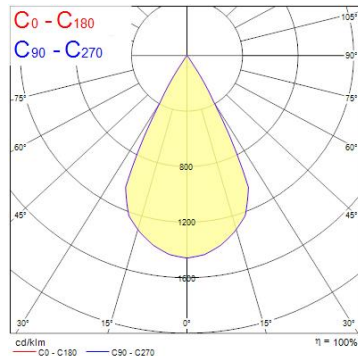

Produktblad

Concord Beacon LED Muse II CRI97 4000K 3-fas Dali Vit

Artikelnummer	2059755
EAN	5025768597550
Märke	Concord

Egenskaper

Användningsområde	Museum & Galleri	Garantitid (år)	5
Brinntid (timmar)	72000	IP-klass	IP20
Certifiering	CE	Ljusflöde (lumen)	623/1150
CRI (Ra)	97	Ljusfärg	Kallvit
Dimbar	Ja	Nominell bredd (mm)	135
Dimning	Dali	Nominell diameter (mm)	80
Effekt (W)	21	Nominell höjd (mm)	176
Energimärkning	F	Skentyp	3-fasskena
Färg	Vit	Spänning (V)	220-240V
Färgtemperatur (Kelvin)	4000	Teknologi	LED

Produktbeskrivning

- Kompakt armatur i minimalistisk design med integrerad LED-ljuskälla
- Unik soft-touch ring, justerbar spridningsvinkel från 8° (Spot) till 55° (Flood)
- Mycket hög färgåtergivning - CRI Ra97
- Passar på 3-fasskena
- Dimbar - Dali
- Genomsnittlig brinntid 72 000 timmar