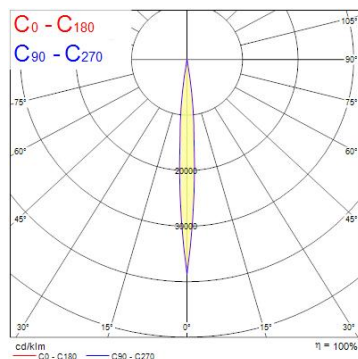

## Egenskaper

<b>Användningsområde</b>	Museum & Galleri	<b>Garantitid (år)</b>	5
<b>Brinntid (timmar)</b>	72000	<b>IP-klass</b>	IP20
<b>Certifiering</b>	CE	<b>Ljusflöde (lumen)</b>	623/1150
<b>CRI (Ra)</b>	97	<b>Ljusfärg</b>	Kallvit
<b>Dimbar</b>	Ja	<b>Nominell bredd (mm)</b>	135
<b>Dimning</b>	Dali	<b>Nominell diameter (mm)</b>	80
<b>Effekt (W)</b>	21	<b>Nominell höjd (mm)</b>	176
<b>Energimärkning</b>	F	<b>Skentyp</b>	3-fasskena
<b>Färg</b>	Svart	<b>Spänning (V)</b>	220-240V
<b>Färgtemperatur (Kelvin)</b>	4000	<b>Teknologi</b>	LED

## Produktbeskrivning

- Kompakt armatur i minimalistisk design med integrerad LED-ljuskälla
- Unik soft-touch ring, justerbar spridningsvinkel från 8° (Spot) till 55° (Flood)
- Mycket hög färgåtergivning - CRI Ra97
- Passar på 3-fasskena
- Dimbar - Dali
- Genomsnittlig brinntid 72 000 timmar