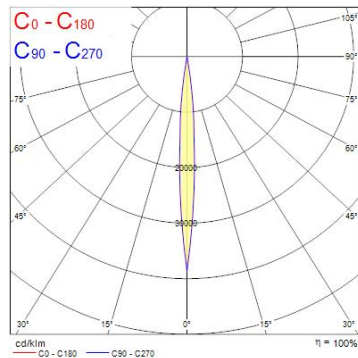

## Egenskaper

<b>Användningsområde</b>	Museum & Galleri	<b>IP-klass</b>	IP20
<b>Brinntid (timmar)</b>	72000	<b>Ljusflöde (lumen)</b>	623/1150
<b>Certifiering</b>	CE	<b>Ljusfärg</b>	Kallvit
<b>CRI (Ra)</b>	97	<b>Ljusutbyte (lm/W)</b>	55
<b>Dimbar</b>	Ja	<b>MacAdam SDCM</b>	SDCM3
<b>Dimning</b>	ON-BOARD Dimmer	<b>Nominell bredd (mm)</b>	135
<b>Effekt (W)</b>	21	<b>Nominell diameter (mm)</b>	80
<b>Energimärkning</b>	F	<b>Nominell höjd (mm)</b>	176
<b>Färg</b>	Vit	<b>Skentyp</b>	3-fasskena
<b>Färgtemperatur (Kelvin)</b>	4000	<b>Spänning (V)</b>	220-240V
<b>Garantitid (år)</b>	5	<b>Teknologi</b>	LED
<b>IP-klass</b>	IP20	<b>Tillverkningsland</b>	U.K

## Produktbeskrivning

- Kompakt armatur i minimalistisk design med integrerad LED-ljuskälla
- Unik soft-touch ring, justerbar spridningsvinkel från 8° (Spot) till 55° (Flood)
- Mycket hög färgåtergivning - CRI Ra97
- Passar på 3-fasskena
- Dimbar, On-Board Dim
- Genomsnittlig brinntid 72 000 timmar