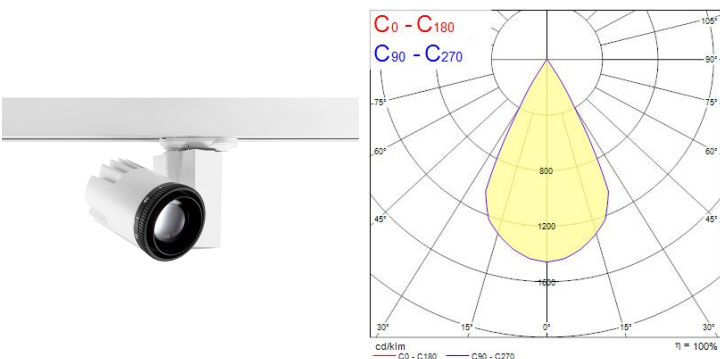

## Concord Beacon LED Muse II CRI97 4000K 3-fas Trailing Edge Vit

<b>Artikelnummer</b>	2059751
<b>EAN</b>	5025768597512
<b>Märke</b>	Concord

## Egenskaper

<b>Användningsområde</b>	Museum & Galleri	<b>Garantitid (år)</b>	5
<b>Brinntid (timmar)</b>	72000	<b>IP-klass</b>	IP20
<b>Certifiering</b>	CE	<b>Ljusflöde (lumen)</b>	623/1150
<b>CRI (Ra)</b>	97	<b>Ljusfärg</b>	Kallvit
<b>Dimbar</b>	Ja	<b>Nominell bredd (mm)</b>	135
<b>Dimning</b>	Trailing edge	<b>Nominell diameter (mm)</b>	80
<b>Effekt (W)</b>	21	<b>Nominell höjd (mm)</b>	176
<b>Energimärkning</b>	F	<b>Skentyp</b>	3-fasskena
<b>Färg</b>	Vit	<b>Spänning (V)</b>	220-240V
<b>Färgtemperatur (Kelvin)</b>	4000	<b>Teknologi</b>	LED

## Produktbeskrivning

- Kompakt armatur i minimalistisk design med integrerad LED-ljuskälla
- Unik soft-touch ring, justerbar spridningsvinkel från 8° (Spot) till 55° (Flood)
- Mycket hög färgåtergivning - CRI Ra97
- Passar på 3-fasskena
- Dimbar
- Genomsnittlig brinntid 72 000 timmar