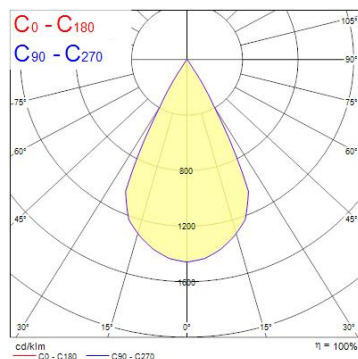

Produktblad

Concord Beacon LED Muse II CRI97 4000K 3-fas Trailing Edge Svart

Artikelnummer	2059750
EAN	5025768597505
Märke	Concord

Egenskaper

Användningsområde	Museum & Galleri	Garantitid (år)	5
Brinntid (timmar)	72000	IP-klass	IP20
Certifiering	CE	Ljusflöde (lumen)	623/1150
CRI (Ra)	97	Ljusfärg	Kallvit
Dimbar	Ja	Nominell bredd (mm)	135
Dimning	Other	Nominell diameter (mm)	80
Effekt (W)	21	Nominell höjd (mm)	176
Energimärkning	F	Skentyp	3-fasskena
Färg	Svart	Spänning (V)	220-240V
Färgtemperatur (Kelvin)	4000	Teknologi	LED

Produktbeskrivning

- Kompakt armatur i minimalistisk design med integrerad LED-ljuskälla
- Unik soft-touch ring, justerbar spridningsvinkel från 8° (Spot) till 55° (Flood)
- Mycket hög färgåtergivning - CRI Ra97
- Passar på 3-fasskena
- Dimbar
- Genomsnittlig brinntid 72 000 timmar