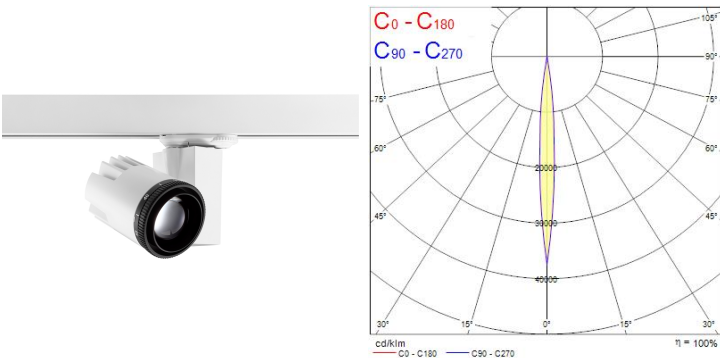

## Concord Beacon LED Muse II CRI97 3000K 3-fas Casambi Wi-Fi Vit

|                      |               |
|----------------------|---------------|
| <b>Artikelnummer</b> | 2059749       |
| <b>EAN</b>           | 5025768597499 |
| <b>Märke</b>         | Concord       |

## Egenskaper

|                                |                  |                               |            |
|--------------------------------|------------------|-------------------------------|------------|
| <b>Användningsområde</b>       | Museum & Galleri | <b>Garantitid (år)</b>        | 5          |
| <b>Brinntid (timmar)</b>       | 72000            | <b>IP-klass</b>               | IP20       |
| <b>Certifiering</b>            | CE               | <b>Ljusflöde (lumen)</b>      | 553/1081   |
| <b>CRI (Ra)</b>                | 97               | <b>Ljutfärg</b>               | Varmvit    |
| <b>Dimbar</b>                  | Ja               | <b>Nominell bredd (mm)</b>    | 135        |
| <b>Dimning</b>                 | SylSmart SSC     | <b>Nominell diameter (mm)</b> | 80         |
| <b>Effekt (W)</b>              | 21               | <b>Nominell höjd (mm)</b>     | 176        |
| <b>Energimärkning</b>          | F                | <b>Skentyp</b>                | 3-fasskena |
| <b>Färg</b>                    | Vit              | <b>Spänning (V)</b>           | 220-240V   |
| <b>Färgtemperatur (Kelvin)</b> | 3000             | <b>Teknologi</b>              | LED        |

## Produktbeskrivning

- Kompakt armatur i minimalistisk design med integrerad LED-ljuskälla
- Unik soft-touch ring, justerbar spridningsvinkel från 8° (Spot) till 55° (Flood)
- Mycket hög färgåtergivning - CRI Ra97
- Passar på 3-fasskena
- Dimbar
- Genomsnittlig brinntid 72 000 timmar