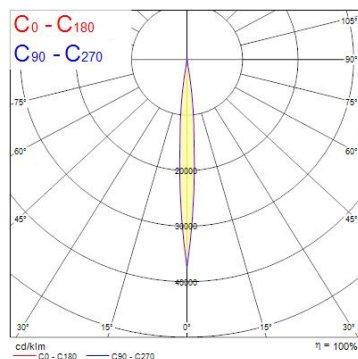

## Egenskaper

<b>Användningsområde</b>	Museum & Galleri	<b>Garantitid (år)</b>	5
<b>Brinntid (timmar)</b>	72000	<b>IP-klass</b>	IP20
<b>Certifiering</b>	CE	<b>Ljusflöde (lumen)</b>	553/1081
<b>CRI (Ra)</b>	97	<b>Ljusfärg</b>	Varmvit
<b>Dimbar</b>	Ja	<b>Nominell bredd (mm)</b>	135
<b>Dimning</b>	SylSmart SSC	<b>Nominell diameter (mm)</b>	80
<b>Effekt (W)</b>	21	<b>Nominell höjd (mm)</b>	176
<b>Energimärkning</b>	F	<b>Skentyp</b>	3-fasskena
<b>Färg</b>	Svart	<b>Spänning (V)</b>	220-240V
<b>Färgtemperatur (Kelvin)</b>	3000	<b>Teknologi</b>	LED

## Produktbeskrivning

- Kompakt armatur i minimalistisk design med integrerad LED-ljuskälla
- Unik soft-touch ring, justerbar spridningsvinkel från 8° (Spot) till 55° (Flood)
- Mycket hög färgåtergivning - CRI Ra97
- Passar på 3-fasskena
- Dimbar
- Genomsnittlig brinntid 50 000 timmar