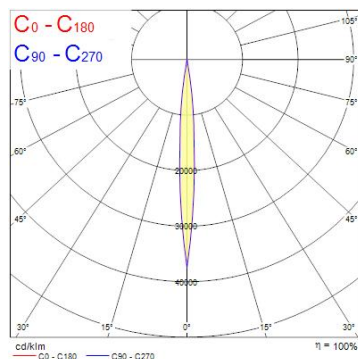

Produktblad

Concord Beacon LED Muse II CRI97 3000K 3-fas Dali Svart

Artikelnummer	2059746
EAN	5025768597468
Märke	Concord

Egenskaper

Användningsområde	Museum & Galleri	Garantitid (år)	5
Brinntid (timmar)	72000	IP-klass	IP20
Certifiering	CE	Ljusflöde (lumen)	553/1081
CRI (Ra)	97	Ljusfärg	Varmvit
Dimbar	Ja	Nominell bredd (mm)	135
Dimning	Dali	Nominell diameter (mm)	80
Effekt (W)	21	Nominell höjd (mm)	176
Energimärkning	F	Skentyp	3-fasskena
Färg	Svart	Spänning (V)	220-240V
Färgtemperatur (Kelvin)	3000	Teknologi	LED

Produktbeskrivning

- Kompakt armatur i minimalistisk design med integrerad LED-ljuskälla
- Unik soft-touch ring, justerbar spridningsvinkel från 8° (Spot) till 55° (Flood)
- Mycket hög färgåtergivning - CRI Ra97
- Passar på 3-fasskena
- Dimbar - Dali
- Genomsnittlig brinntid 72 000 timmar