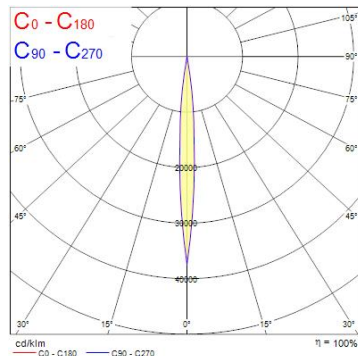

## Egenskaper

<b>Användningsområde</b>	Museum & Galleri	<b>Garantitid (år)</b>	5
<b>Brinntid (timmar)</b>	72000	<b>IP-klass</b>	IP20
<b>Certifiering</b>	CE	<b>Ljusflöde (lumen)</b>	553/1081
<b>CRI (Ra)</b>	97	<b>Ljusfärg</b>	Varmvit
<b>Dimbar</b>	Ja	<b>Nominell bredd (mm)</b>	135
<b>Dimning</b>	1-10V (Analogue)	<b>Nominell diameter (mm)</b>	80
<b>Effekt (W)</b>	21	<b>Nominell höjd (mm)</b>	176
<b>Energimärkning</b>	F	<b>Skentyp</b>	3-fasskena
<b>Färg</b>	Svart	<b>Spänning (V)</b>	220-240V
<b>Färgtemperatur (Kelvin)</b>	3000	<b>Teknologi</b>	LED

## Produktbeskrivning

- Kompakt armatur i minimalistisk design med integrerad LED-ljuskälla
- Unik soft-touch ring, justerbar spridningsvinkel från 8° (Spot) till 55° (Flood)
- Mycket hög färgåtergivning - CRI Ra97
- Passar på 3-fasskena
- Dimbar
- Genomsnittlig brinntid 72 000 timmar