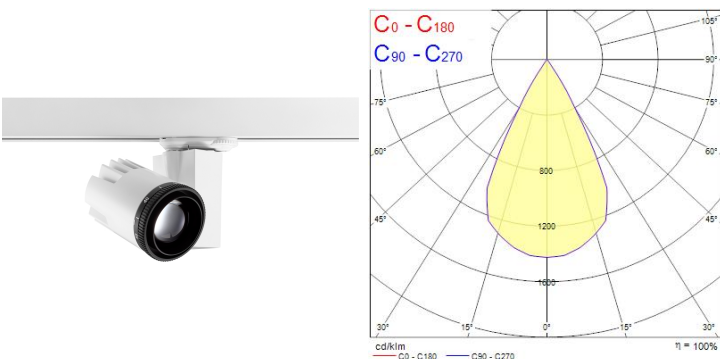

Produktblad

Concord Beacon LED Muse II CRI97 3000K 3-fas Trailing Edge Vit

Artikelnummer	2059743
EAN	5025768597437
Märke	Concord

Egenskaper

Användningsområde	Museum & Galleri	IP-klass	IP20
Brinntid (timmar)	72000	Ljusflöde (lumen)	1081, 553
Certifiering	CE	Ljutfärg	Varmvit
CRI (Ra)	97	MacAdam SDCM	SDCM3
Dimbar	Ja	Nominell bredd (mm)	135
Dimning	Trailing edge	Nominell diameter (mm)	80
Effekt (W)	21	Nominell höjd (mm)	176
Energimärkning	F	Skentyp	3-fasskena
Färg	Vit	Spänning (V)	220-240
Färgtemperatur (Kelvin)	3000	Teknologi	LED
Garantitid (år)	5	Tillverkningsland	U.K

Produktbeskrivning

Spotlight för belysning av konst. Unik optik med justerbar spridningsvinkel speciellt utformad för professionell ljussättning av konst. Mycket hög färgåtergivning – CRI Ra97. Spridningsvinkeln är justerbar 8° - 55°. Passar 3-fasskenor av standardmodell, ex Global Trac och Erco.