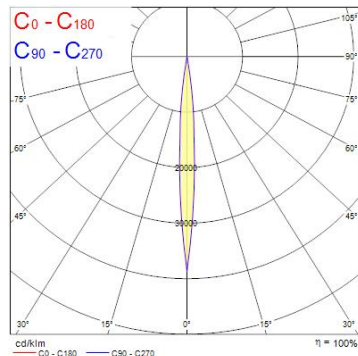

## Egenskaper

<b>Användningsområde</b>	Museum & Galleri	<b>Färg</b>	Vit
<b>Brinntid (timmar)</b>	72000	<b>Färgtemperatur (Kelvin)</b>	4000
<b>Certifiering</b>	CE	<b>Garantitid (år)</b>	5
<b>CRI (Ra)</b>	97	<b>IP-klass</b>	IP20
<b>Dimbar</b>	Ja	<b>Ljusflöde (lumen)</b>	623/1150
<b>Dimning</b>	SylSmart SSC	<b>Ljusfärg</b>	Kallvit
<b>Effekt (W)</b>	21	<b>Skentyp</b>	1-fasskena
<b>Energimärkning</b>	F	<b>Spänning (V)</b>	220-240V
<b>Färg</b>	Vit	<b>Teknologi</b>	LED

## Produktbeskrivning

- Kompakt armatur i minimalistisk design med integrerad LED-ljuskälla
- Unik soft-touch ring, justerbar spridningsvinkel från 8° (Spot) till 55° (Flood)
- Mycket hög färgåtergivning – CRI Ra97
- Passar på 1-fasskena
- Dimbar
- Genomsnittlig brinntid 50 000 timmar