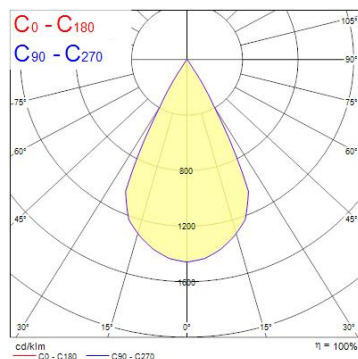

Produktblad

Concord Beacon LED Muse II CRI97 4000K 1-fas Casambi Wi-Fi Svart

Artikelnummer	2059740
EAN	5025768597406
Märke	Concord

Egenskaper

Användningsområde	Museum & Galleri	Garantitid (år)	5
Brinntid (timmar)	72000	IP-klass	IP20
Certifiering	CE	Ljusflöde (lumen)	623/1150
CRI (Ra)	97	Ljusfärg	Kallvit
Dimbar	Ja	Nominell bredd (mm)	135
Dimning	SylSmart SSC	Nominell diameter (mm)	80
Effekt (W)	21	Nominell höjd (mm)	153
Energimärkning	F	Skentyp	1-fasskena
Färg	Svart	Spänning (V)	220-240V
Färgtemperatur (Kelvin)	4000	Teknologi	LED

Produktbeskrivning

- Kompakt armatur i minimalistisk design med integrerad LED-ljuskälla
- Unik soft-touch ring, justerbar spridningsvinkel från 8° (Spot) till 55° (Flood)
- Mycket hög färgåtergivning - CRI Ra97
- Passar på 1-fasskena
- Dimbar
- Genomsnittlig brinntid 50 000 timmar