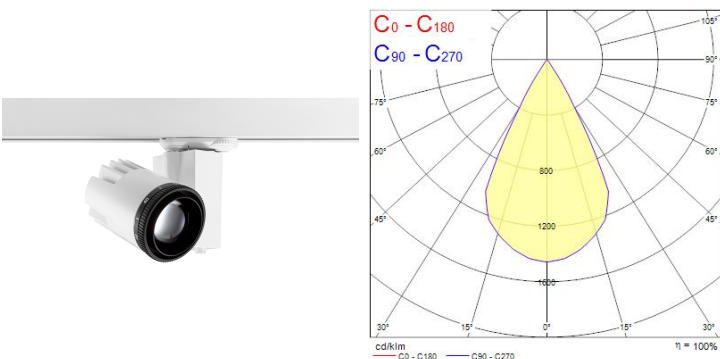

Produktblad

Concord Beacon LED Muse II CRI97 4000K 1-fas On-Board Dim Vit

Artikelnummer	2059739
EAN	5025768597390
Märke	Concord

Egenskaper

Användningsområde	Museum & Galleri	Garantitid (år)	5
Brinntid (timmar)	72000	IP-klass	IP20
Certifiering	CE	Ljusflöde (lumen)	623/1150
CRI (Ra)	97	Ljusfärg	Kallvit
Dimbar	Ja	Nominell bredd (mm)	135
Dimning	ON-BOARD Dimmer	Nominell diameter (mm)	80
Effekt (W)	21	Nominell höjd (mm)	153
Energimärkning	F	Skentyp	1-fasskena
Färg	Vit	Spänning (V)	220-240V
Färgtemperatur (Kelvin)	4000	Teknologi	LED

Produktbeskrivning

- Kompakt armatur i minimalistisk design med integrerad LED-ljuskälla
- Unik soft-touch ring, justerbar spridningsvinkel från 8° (Spot) till 55° (Flood)
- Mycket hög färgåtergivning - CRI Ra97
- Passar på 1-fasskena
- Dimbar
- Genomsnittlig brinntid 72 000 timmar