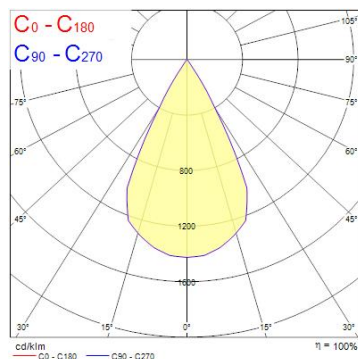

## Egenskaper

<b>Användningsområde</b>	Museum & Galleri	<b>Garantitid (år)</b>	5
<b>Brinntid (timmar)</b>	72000	<b>IP-klass</b>	IP20
<b>Certifiering</b>	CE	<b>Ljusflöde (lumen)</b>	553/1081
<b>CRI (Ra)</b>	97	<b>Ljutfärg</b>	Varmvit
<b>Dimbar</b>	Ja	<b>Nominell bredd (mm)</b>	135
<b>Dimning</b>	SylSmart SSC	<b>Nominell diameter (mm)</b>	80
<b>Effekt (W)</b>	21	<b>Nominell höjd (mm)</b>	153
<b>Energimärkning</b>	F	<b>Skentyp</b>	1-fasskena
<b>Färg</b>	Vit	<b>Spänning (V)</b>	220-240V
<b>Färgtemperatur (Kelvin)</b>	3000	<b>Teknologi</b>	LED