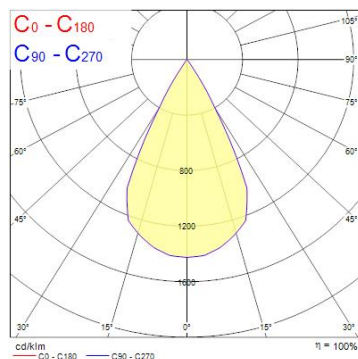

Produktblad

Concord Beacon LED Muse II CRI97 3000K 1-fas Casambi Wi-Fi Svart

Artikelnummer	2059734
EAN	5025768597345
Märke	Concord

Egenskaper

Användningsområde	Museum & Galleri	Garantitid (år)	5
Brinntid (timmar)	72000	IP-klass	IP20
Certifiering	CE	Ljusflöde (lumen)	553/1081
CRI (Ra)	97	Ljutfärg	Varmvit
Dimbar	Ja	Nominell bredd (mm)	135
Dimning	SylSmart SSC	Nominell diameter (mm)	80
Effekt (W)	21	Nominell höjd (mm)	153
Energimärkning	F	Skentyp	1-fasskena
Färg	Svart	Spänning (V)	220-240V
Färgtemperatur (Kelvin)	3000	Teknologi	LED

Produktbeskrivning

- Kompakt armatur i minimalistisk design med integrerad LED-ljuskälla
- Unik soft-touch ring, justerbar spridningsvinkel från 8° (Spot) till 55° (Flood)
- Mycket hög färgåtergivning - CRI Ra97
- Passar på 1-fasskena
- Dimbar
- Genomsnittlig brinntid 50 000 timmar