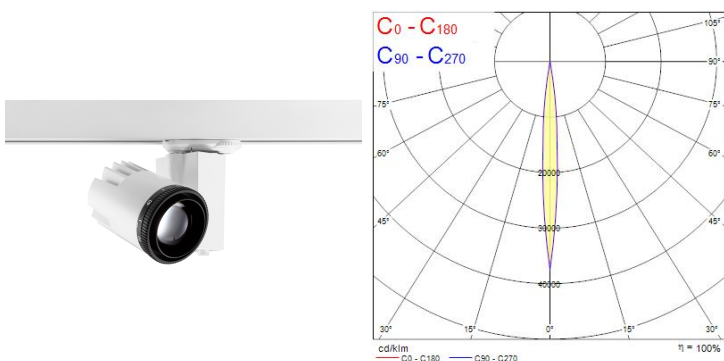

Produktblad

Concord Beacon LED Muse II CRI97 3000K 1-fas On-Board Dim Vit

Artikelnummer	2059733
EAN	5025768597338
Märke	Concord

Egenskaper

Användningsområde	Museum & Galleri	Garantitid (år)	5
Brinntid (timmar)	72000	IP-klass	IP20
Certifiering	CE	Ljusflöde (lumen)	553/1081
CRI (Ra)	97	Ljusfärg	Varmvit
Dimbar	Ja	Nominell bredd (mm)	135
Dimning	ON-BOARD Dimmer	Nominell diameter (mm)	80
Effekt (W)	21	Nominell höjd (mm)	153
Energimärkning	F	Skentyp	1-fasskena
Färg	Vit	Spänning (V)	220-240V
Färgtemperatur (Kelvin)	3000	Teknologi	LED

Produktbeskrivning

- Kompakt armatur i minimalistisk design med integrerad LED-ljuskälla
- Unik soft-touch ring, justerbar spridningsvinkel från 8° (Spot) till 55° (Flood)
- Mycket hög färgåtergivning - CRI Ra97
- Passar på 1-fasskena
- Dimbar
- Genomsnittlig brinntid 50 000 timmar